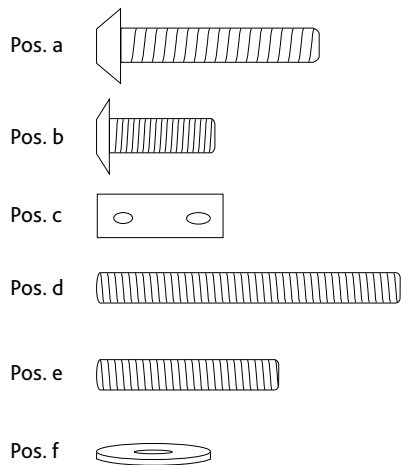

| Art.-Nr. / Item No. | Kratzbaum / Scratching Post | Farbe / Colour | Höhe / Height | | |
|---------------------|-----------------------------|-----------------------|---------------|--|--|
| 44671 | XXL Daniele | hellgrau / light grey | 96 cm | | |

| Pos. Nr. / Pos. No. | Bezeichnung / Description | Abmessung in mm / Measurement in mm | Anzahl / Quantity | Art.-Nr. / Item no. | Karton. Nr. / Carton No. |
|---------------------|---|-------------------------------------|-------------------|---------------------|--------------------------|
| Pos. 1 | Bodenplatte / Bottom plate | 540 × 40 × 420 | 1 | 44671-10 | 1 |
| Pos. 2 | Bodenplatte / Bottom plate | ∅ 540 × 40 | 1 | 44671-11 | 1 |
| Pos. 3 | Liegeplatte mit Rand, unten / Lying plate with rim, lower | ∅ 550 × 140 | 1 | 44671-40 | 1 |
| Pos. 4 | Liegeplatte mit Rand, oben / Lying plate with rim, top | ∅ 550 × 140 | 1 | 44671-41 | 1 |
| Pos. 5 | Kissen, rund / Cushion, round | ∅ 530 | 1 | 44671-42 | 1 |
| Pos. 6 | Kissen, für Stamm / Cushion, for post | ∅ 530 | 1 | 44671-43 | 1 |
| Pos. 7 | Stamm / Post | ∅ 120 × 380 | 1 | 44671-30 | 2 |
| Pos. 8 | Stamm mit Stehbolzen / Post with spacer bolt | ∅ 120 × 380 | 2 | 44671-31 | 2 |
| Pos. 9 | Stamm / Post | ∅ 180 × 780 | 1 | 44671-32 | 2 |
| Pos. 10 | Seil / Rope | ∅ 50 × 700 | 1 | 44671-50 | 1 |
| Pos. a | Flachkopfschraube / Flathead screw | M10 × 60 | 6 | 44671-60 | 1 |
| Pos. b | Flachkopfschraube / Flathead screw | M10 × 20 | 2 | | |
| Pos. c | Verbindungsplatte / Connection plate | 160 × 40 | 1 | | |
| Pos. d | Gewindestange / Threaded rod | M10 × 80 | 1 | | |
| Pos. e | Gewindestange / Threaded rod | M10 × 48 | 1 | | |
| Pos. f | Unterlegscheibe / Washer | M10 × 24 | 6 | | |
| Pos. g | Inbus / Allen key | | 1 | | |

DE Hinweis

Dieser Artikel sollte von einer erwachsenen Person aufgebaut werden.

Bitte den Kratzbaum von oben nach unten aufbauen!

Bitte überprüfen Sie die Schrauben regelmäßig und ziehen Sie sie wenn nötig nach.