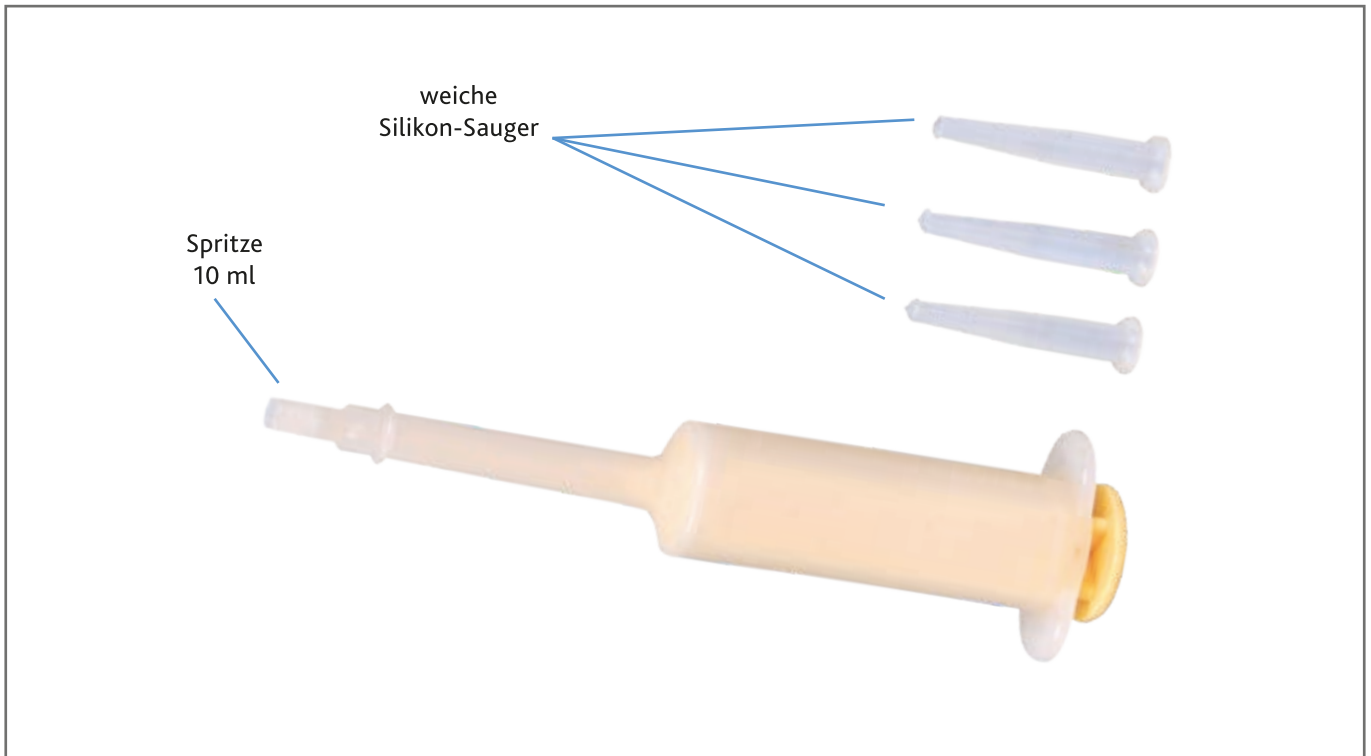

Säugehilfe

Anwendungszweck

für die Unterstützung neugeborener Tiere und die Versorgung von Tierwaisen mit Flüssigkeit und Nahrung

Produktinformation

- für kleine Tierbabys, z.B. kleine Welpen und Kitten, Meerschweinchen, Kaninchen, Hamster
- auch zur Aufzucht verwaister Wildtiere, z.B. Igel, Eichhörnchen
- mit 3 Saugern (sterilisierbar)

Wichtige Hinweise

- Tierwaisen möglichst schnell einen Milchersatz, der auf die jeweilige Tierart abgestimmt ist, anbieten. Für eine optimale Versorgung sollte parallel nach einer Ersatzmutter gesucht werden.
- Das Tier selbstständig saugen lassen. Die Flüssigkeit nicht in das Maul drücken, da Tierbabys sich leicht verschlucken können.

Art.-Nr.	Größe	EAN
2422	10 ml	 4 011905 024226