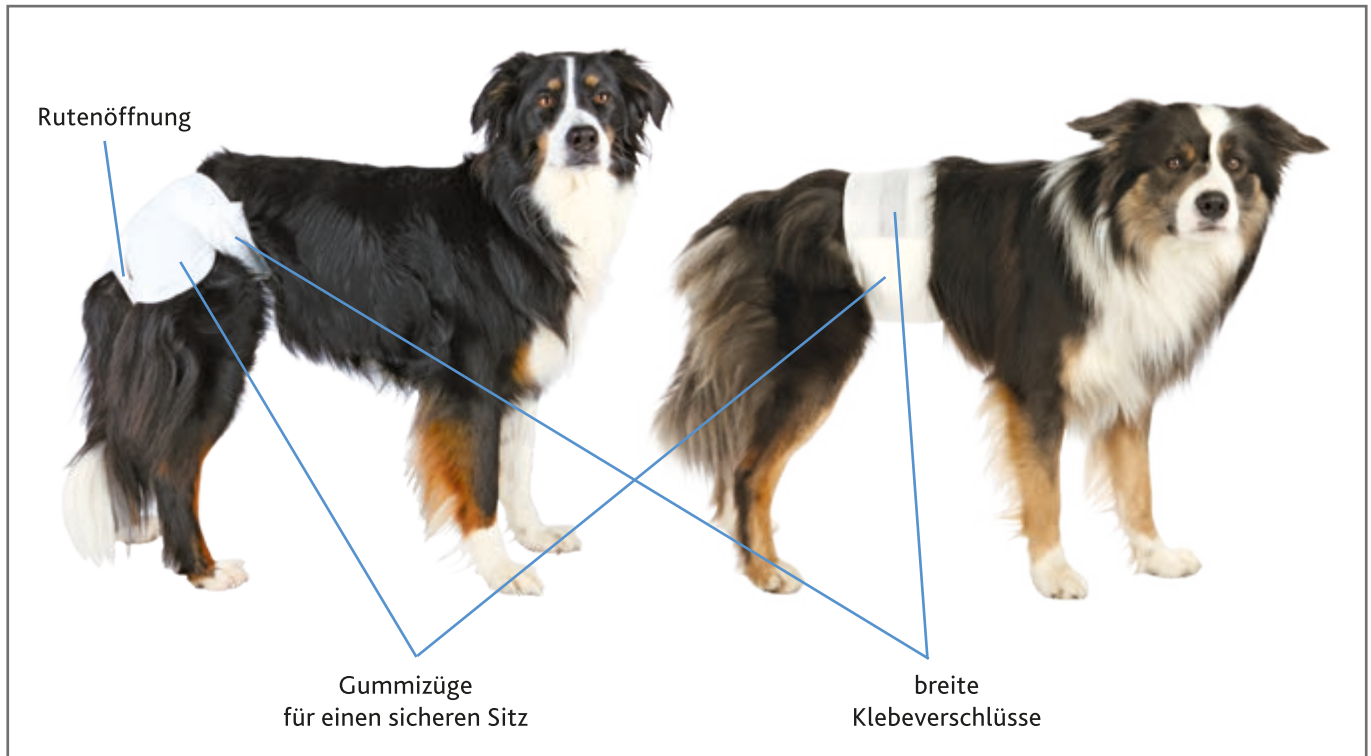

Windeln für Hunde

Anwendungszweck

Hygiene bei Inkontinenz, nach Operationen und auf Reisen

Produktinformation

- Einwegwindel
- besonders saugfähig
- #23631–23636 auch für läufige Hündinnen

Windeln für Hündinnen

Art.-Nr.	Größe	Taillenumfang	Inhalt	EAN
23631	XS-S	20–28 cm	12 St.	4 011905 236315
23632	S-M	28–40 cm	12 St.	4 011905 236322
23633	M	32–48 cm	12 St.	4 011905 236339
23634	M-L	36–52 cm	12 St.	4 011905 236346
23635	L	38–56 cm	12 St.	4 011905 236353
23636	XL	40–58 cm	12 St.	4 011905 236360

Windeln für Rüden

Art.-Nr.	Größe	Taillenumfang	Inhalt	EAN
23641	S-M	30–46 cm	12 St.	4 011905 236414
23642	M-L	46–60 cm	12 St.	4 011905 236421
23643	L-XL	60–80 cm	12 St.	4 011905 236438